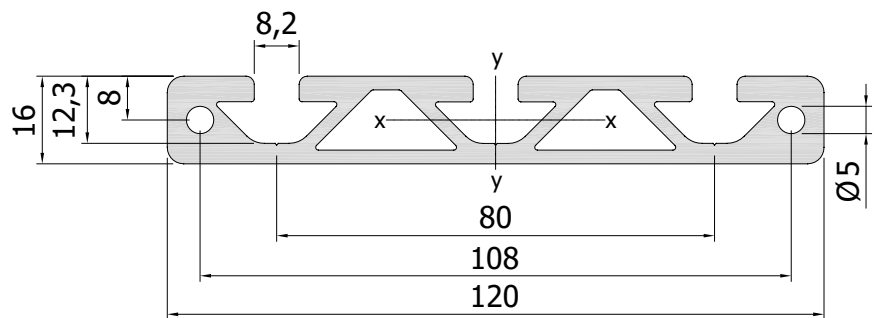

ALUMINIUM PROFIEL 16 x 120

ALUMINUM PROFILE 16 x 120

Techn. gegevens / techn. specifications:

| | | | |
|----------------|---|--------|-----------------|
| m | = | 2,82 | kg/m |
| A | = | 10,34 | cm ² |
| I _x | = | 3,13 | cm ⁴ |
| W _x | = | 3,91 | cm ³ |
| I _y | = | 149,32 | cm ⁴ |
| W _y | = | 24,89 | cm ³ |

| Afname / purchase | Korting / discount |
|-------------------|--------------------|
| 5 x 6 m | 10% |

| Art. code | Omschrijving / description | Eenheid / unit |
|-----------|--|----------------|
| 111010 | Aluminium profiel 16 x 120 / Aluminum profile 16 x 120 | m |