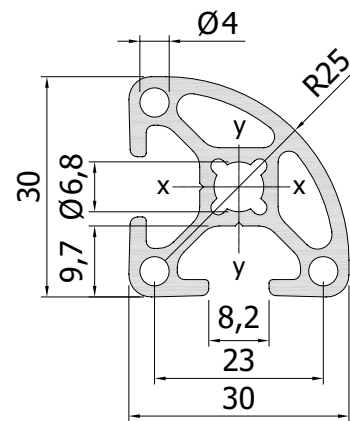

ALUMINIUM PROFIEL 30 - 30R ALUMINUM PROFILE 30 x 30R

Techn. gegevens / techn. specifications:

m	=	0,82	kg/m
A	=	2,99	cm ²
I _x	=	2,50	cm ⁴
W _x	=	1,67	cm ³
I _y	=	2,50	cm ⁴
W _y	=	1,67	cm ³

Afname / purchase	Korting / discount
12 x 6 m	10%

Art. code	Omschrijving / description	Eenheid / unit
113013	Aluminium profiel 30 x 30R / Aluminum profile 30 x 30R	m