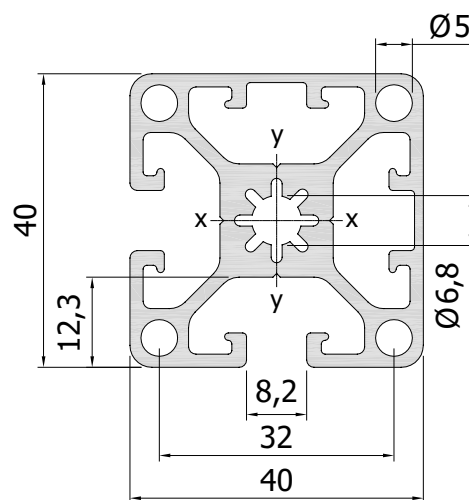

ALUMINIUM PROFIEL 40 x 40L - 2N90 ALUMINUM PROFILE 40 x 40L -2N90

Techn. gegevens / techn. specifications:

m	=	1,59	kg/m
A	=	5,89	cm ²
I _x	=	9,08	cm ⁴
W _x	=	4,54	cm ³
I _y	=	9,08	cm ⁴
W _y	=	4,54	cm ³

Artikel 114010-01 alleen verkocht per 6m
/ article 114010-01 only purchasable in
lengths of 6m

Afname / purchase	Korting / discount
8 x 6 m	10%

Art. code	Omschrijving / description	Eenheid / unit
114010	Aluminium profiel 40 x 40L - 2N90 / Aluminum profile 40 x 40L - 2N90	m
114010-01	Aluminium profiel 40 x 40L - 2N90, RAL 9011 (grafiet zwart) Aluminum profile 40 x 40L - 2N90, RAL 9011 (graphite black)	m