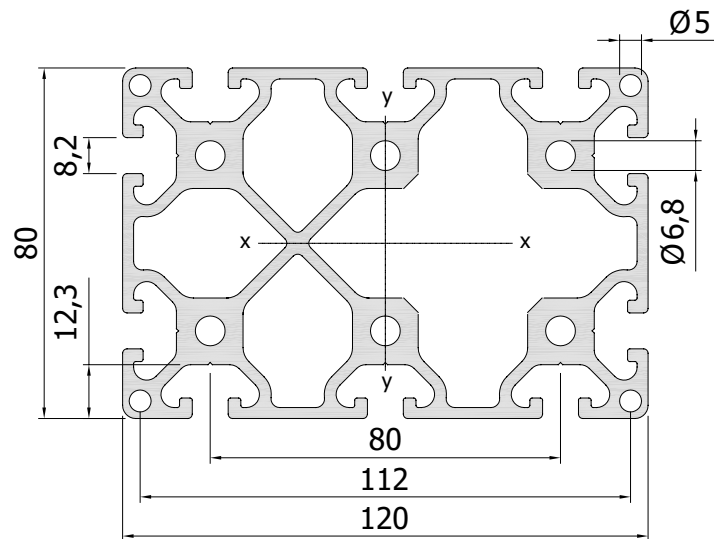

ALUMINIUM PROFIEL 80 x 120N ALUMINUM PROFILE 80 X 120N

Techn. gegevens / techn. specifications:

m	=	7,22	kg/m
A	=	28,09	cm ²
I _x	=	186,57	cm ⁴
W _x	=	46,64	cm ³
I _y	=	392,49	cm ⁴
W _y	=	65,42	cm ³

Afname / purchase	Korting / discount
2 x 6 m	10%

Art. code	Omschrijving / description	Eenheid / unit
114110	Aluminium profiel 80 x 120N / Aluminum profile 80 x 120N	m