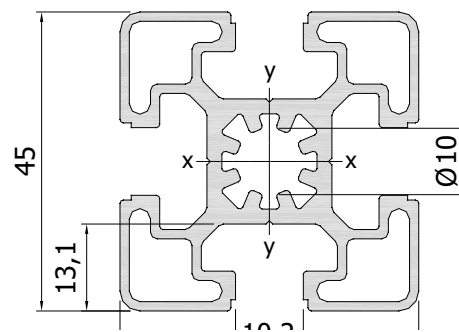

ALUMINIUM PROFIEL 45 x 45L ALUMINUM PROFILE 45 X 45L

Techn. gegevens / techn. specifications:

m	=	1,70	kg/m
A	=	6,05	cm ²
I _x	=	10,54	cm ⁴
W _x	=	4,69	cm ³
I _y	=	10,54	cm ⁴
W _y	=	4,69	cm ³

Afname / purchase	Korting / discount
8 x 6 m	10%

Art. code	Omschrijving / description	Eenheid / unit
115000	Aluminium profiel 45 x 45L / Aluminum profile 45 x 45L	m