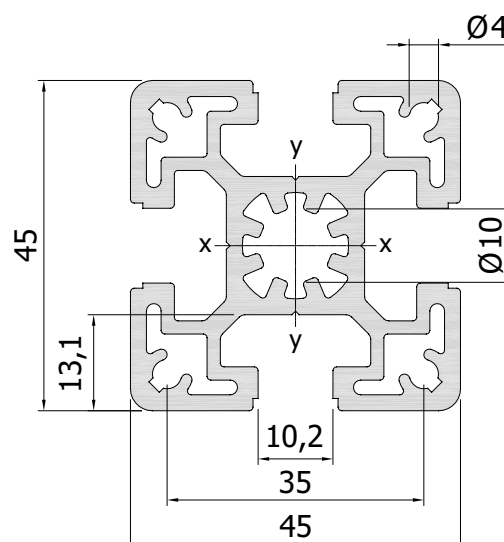

ALUMINIUM PROFIEL 45 x 45N ALUMINUM PROFILE 45 X 45N

Techn. gegevens / techn. specifications:

m	=	2,25	kg/m
A	=	7,65	cm ²
I _x	=	15,92	cm ⁴
W _x	=	7,08	cm ³
I _y	=	15,92	cm ⁴
W _y	=	7,08	cm ³

Afname / purchase	Korting / discount
8 x 6 m	10%

Art. code	Omschrijving / description	Eenheid / unit
115020	Aluminium profiel 45 x 45N / Aluminum profile 45 x 45N	m