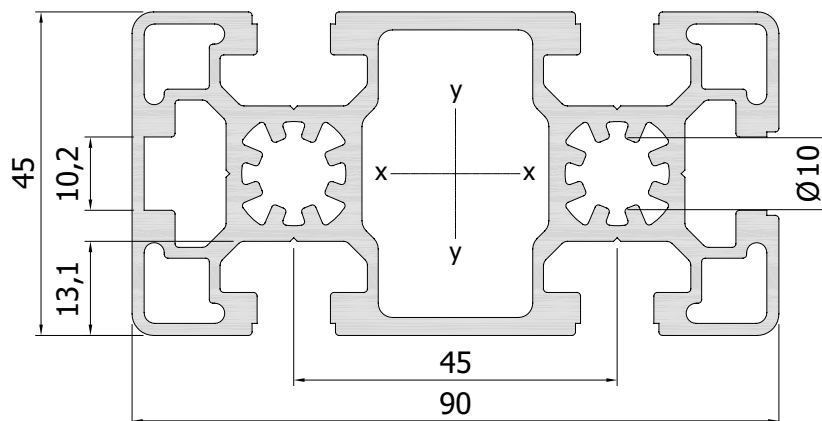

ALUMINIUM PROFIEL 45 x 90L - 1N

ALUMINUM PROFILE 45 X 90L - 1N

Techn. gegevens / techn. specifications:

m	=	3,40	kg/m
A	=	12,31	cm ²
I _x	=	25,64	cm ⁴
W _x	=	11,40	cm ³
I _y	=	96,77	cm ⁴
W _y	=	21,51	cm ³

Afname / purchase	Korting / discount
4 x 6 m	10%

Art. code	Omschrijving / description	Eenheid / unit
115041	Aluminium profiel 45 x 90L - 1N / Aluminum profile 45 x 90L - 1N	m