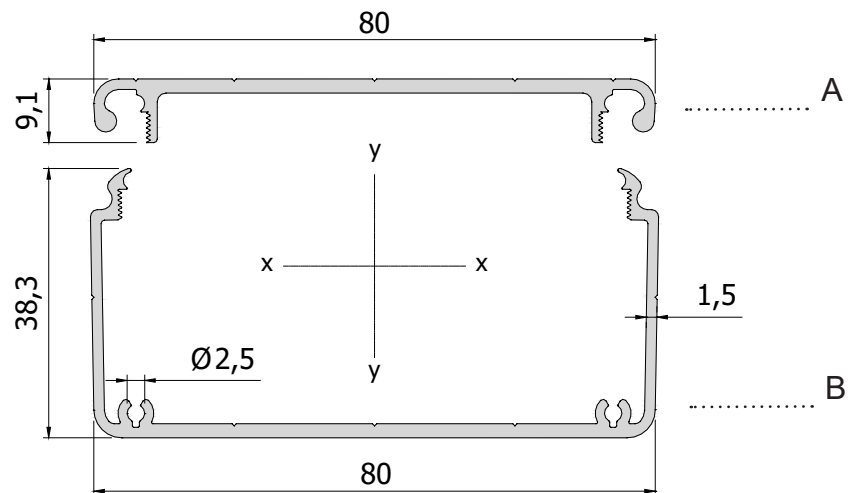

## ALUMINIUM KABELPROFIEL 40 x 80 ALUMINUM CABLE DUCT PROFILE 40 X 80

### Techn. gegevens A / techn. specifications A:

m	=	0,54	kg/m
$I_x$	=	0,08	cm <sup>4</sup>
$W_x$	=	0,05	cm <sup>3</sup>
$I_y$	=	13,24	cm <sup>4</sup>
$W_y$	=	3,31	cm <sup>3</sup>

### Techn. gegevens B / techn. specifications B:

m	=	0,78	kg/m
$I_x$	=	4,03	cm <sup>4</sup>
$W_x$	=	2,01	cm <sup>3</sup>
$I_y$	=	27,11	cm <sup>4</sup>
$W_y$	=	6,77	cm <sup>3</sup>

Afname / purchase	Korting / discount
8 x 6 m	10%

Art. code	Omschrijving / description	Eenheid / unit
119410	Aluminium kabelprofiel 40 x 80 incl. deksel / Aluminum cable duct profile 40 x 80 incl. cover	m