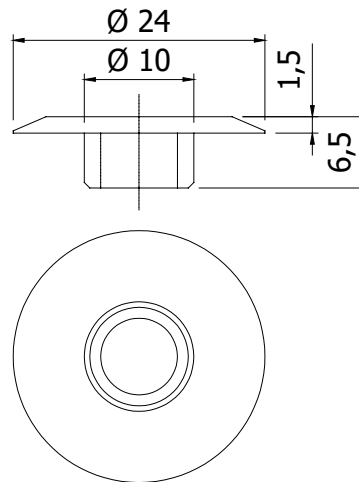

AFDEKKAP INBUSBOUT M12 COVER CAP SOCKET SCREW M12

Techn. gegevens / techn. specifications:

- PE
- Grijs / grey

Afname / purchase Korting / discount

100 stuks / pieces 10%

Art. code	Omschrijving / description	Eenheid / unit
120800	Afdekkap inbusbout M12, grijs Cover cap socket screw M12, grey	Stuk / piece
120805	Afdekkap inbusbout M12, grijs Cover cap socket screw M12, grey	Stuk / piece