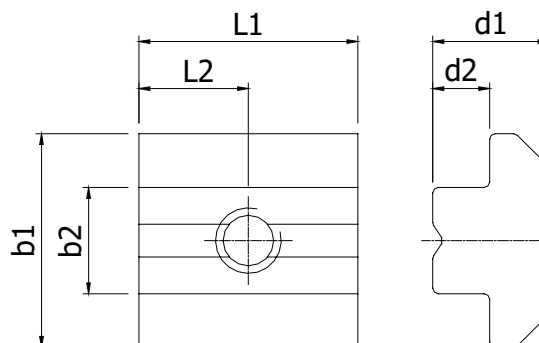

## T-SLEUFMOER T-SLIDING BLOCK

5 8E 8 8S 10

### Kenmerk / feature:

- Groot draagvlak / wide carriage
- Zware uitvoering / heavy duty version
- Alleen aan de kopzijden van het profiel in te brengen / can only be placed from the end face of a profile
- 8E ook voor 8 te gebruiken / type 8E can be used in groove 8