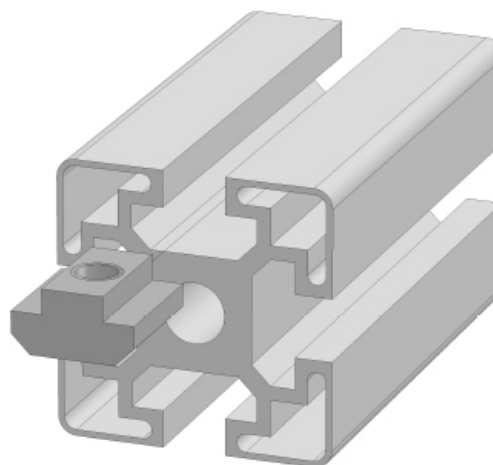

Toepassing / application

POWERED BY BOIKON

Afname / purchase Korting / discount

50 stuks / pieces

10%

	Art. code	Omschrijving / description	Eenheid / unit
8	122400	8E - M4	Stuk / piece
	122405	8E - M5	Stuk / piece
8E	122410	8E - M6	Stuk / piece
	122415	8E - M8	Stuk / piece
	122500	10 - M4	Stuk / piece
10	122505	10 - M5	Stuk / piece
	122510	10 - M6	Stuk / piece
	122515	10 - M8	Stuk / piece