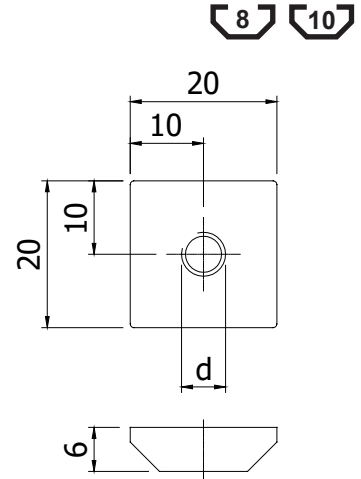

SLEUFMOER, VLAK THREADED PLATE

5 8E 8 8S 10

Techn. gegevens / techn. specifications:

- Staal / steel
- Elektrolytisch verzinkt / zinc plated

Kenmerk / feature:

- Alleen an de kopzijden van het profiel in te brengen / can only be placed from the end face of a profile

Toepassing / application

POWERED BY BOIKON

Afname / purchase Korting / discount

50 stuks / pieces

10%

	Art. code	Type (sleuf / groove - d)	Eenheid / unit
5	122600	5 - M4	Stuk / piece
	122605	5 - M5	Stuk / piece
8 10	122610	8,10 - M4	Stuk / piece
	122615	8,10 - M5	Stuk / piece
	122620	8,10 - M6	Stuk / piece
	122625	8,10 - M8	Stuk / piece