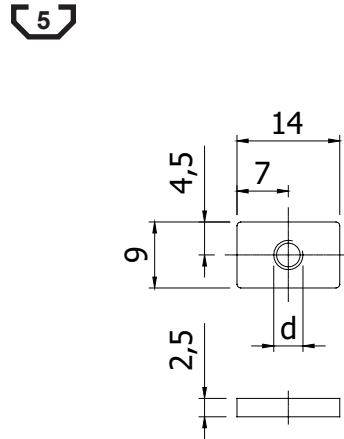

SLEUFMOER, VLAK THREADED PLATE

5 8E 8 8S 10

Techn. gegevens / techn. specifications:

- Staal / steel
- Elektrolytisch verzinkt / zinc plated

Kenmerk / feature:

- Alleen an de kopzijden van het profiel in te brengen / can only be placed from the end face of a profile

Toepassing / application

POWERED BY BOIKON

Afname / purchase Korting / discount

50 stuks / pieces

10%

	Art. code	Type (sleuf / groove - d)	Eenheid / unit
5	122600	5 - M4	Stuk / piece
	122605	5 - M5	Stuk / piece
8 10	122610	8,10 - M4	Stuk / piece
	122615	8,10 - M5	Stuk / piece
	122620	8,10 - M6	Stuk / piece
	122625	8,10 - M8	Stuk / piece