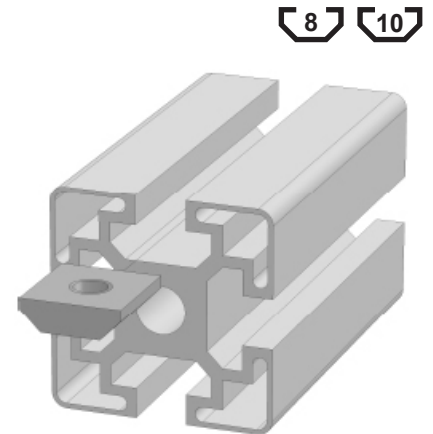

SLEUFMOER, VLAK THREADED PLATE

5 8E 8 8S 10

Techn. gegevens / techn. specifications:

- Staal / steel
- Elektrolytisch verzinkt / zinc plated

Kenmerk / feature:

- Alleen an de kopzijden van het profiel in te brengen / can only be placed from the end face of a profile

Toepassing / application

POWERED BY BOIKON

Afname / purchase Korting / discount

50 stuks / pieces

10%

	Art. code	Type (sleuf / groove - d)	Eenheid / unit
5	122600	5 - M4	Stuk / piece
	122605	5 - M5	Stuk / piece
8 10	122610	8,10 - M4	Stuk / piece
	122615	8,10 - M5	Stuk / piece
	122620	8,10 - M6	Stuk / piece
	122625	8,10 - M8	Stuk / piece