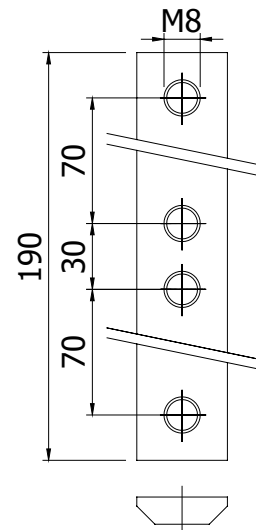

VLAKKE SLEUFMOER - L THREADED PLATE - L

5 8E 8 8S 10

Techn. gegevens / techn. specifications:

- Staal / steel
- Elektrolytisch verzinkt / zinc plated

Afname / purchase	Korting / discount
50 stuks / pieces	10%

POWERED BY BOIKON

	Art. code	Omschrijving / description	Eenheid / unit
8	122635	Vlakke sleufmoer 60 mm Threaded plate 60 mm	Stuk / piece
10	122645	Vlakke sleufmoer 190 mm Threaded plate 190 mm	Stuk / piece