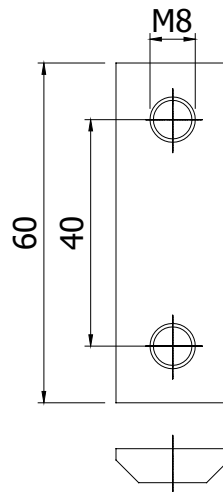

VLAKKE SLEUFMOER - L THREADED PLATE - L

5 8E 8 8S 10

Techn. gegevens / techn. specifications:

- Staal / steel
- Elektrolytisch verzinkt / zinc plated

Afname / purchase	Korting / discount
50 stuks / pieces	10%

POWERED BY BOIKON

	Art. code	Omschrijving / description	Eenheid / unit
8	122635	Vlakke sleufmoer 60 mm Threaded plate 60 mm	Stuk / piece
10	122645	Vlakke sleufmoer 190 mm Threaded plate 190 mm	Stuk / piece