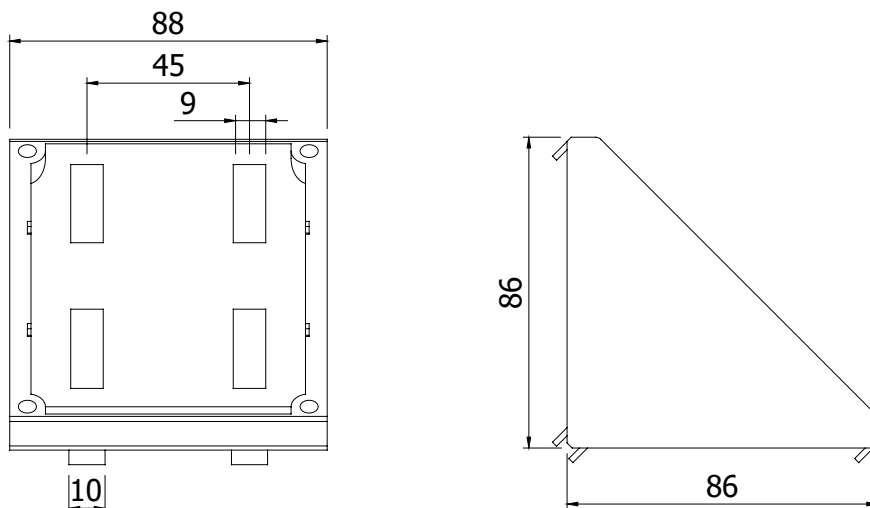

HOEKSTUK 90 x 90, basic BRACKET 90 X 90, BASIC

Techn. gegevens / techn. specifications:

- Gegoten aluminium / die-cast aluminum

Kenmerk / features:

- Verbinden van profielen onder een rechte hoek / to connect profiles at right angles
- Afbreekbare centreeerlippen / removable centering lips

Art. code	Omschrijving / description	Eenheid / unit
123034	Hoekstuk 90 x 90, basic Bracket 90 x 90, basic	Stuk / piece