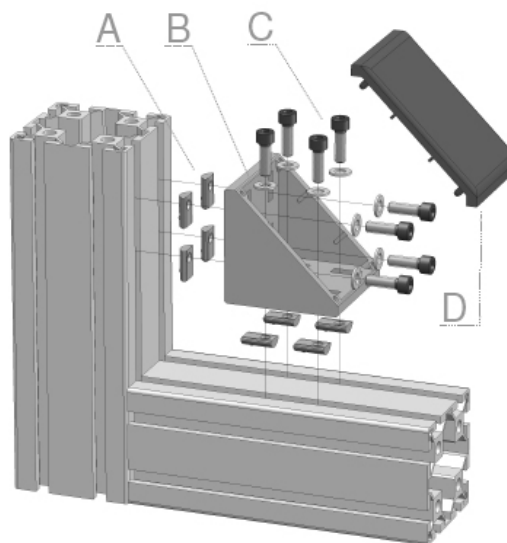

HOEKSTUK 90 x 90, basic BRACKET 90 X 90, BASIC

Techn. gegevens / techn. specifications:

- Gegoten aluminium / die-cast aluminum

Kenmerk / features:

- Verbinden van profielen onder een rechte hoek / to connect profiles at right angles
- Afbreekbare centreeerlippen / removable centering lips

Toepassing / application

POWERED BY BOIKON

Afname / purchase	Korting / discount
50 stuks / pieces	10%

Accessoires / accessories		Eenheid / unit	Art. code
A	Sleufmoer 10 - M8 Sliding block 10 - M8	Stuk / piece	122350
B	Sluitring DIN 125 EV M8 Washer DIN 125 EV M8	Stuk / piece	901708
C	Cilindrische inbusbout M8 x 25 Cylindrical socket screw M8 x 25	Stuk / piece	900156
D	Afdekkap hoekstuk 90 x 90, basic Cover cap bracket 90 x 90, basic	Stuk / piece	123035

Art. code	Omschrijving / description	Eenheid / unit
123034	Hoekstuk 90 x 90, basic Bracket 90 x 90, basic	Stuk / piece