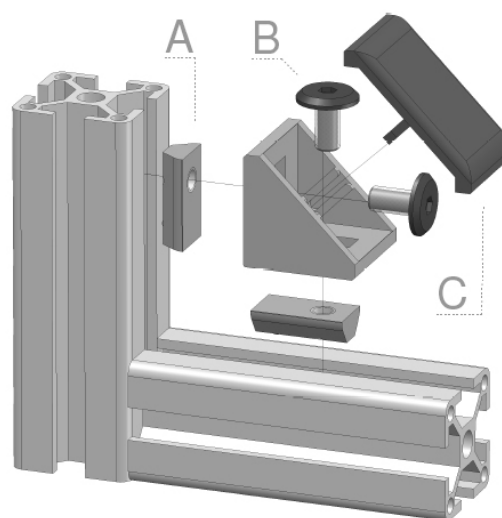

HOEKSTUK 30 x 30, luxury BRACKET 30 X 30, LUXURY

Techn. gegevens / techn. specifications:

- Gegoten aluminium / die-cast aluminum

Kenmerk / features:

- Verbinden van profielen onder een rechte hoek / to connect profiles at right angles
- Afbreekbare centreeerlippen / removable centering lips

Toepassing / application

POWERED BY BOIKON

Afname / purchase Korting / discount

50 stuks / pieces

10%

| | Accessoires / accessories | Eenheid / unit | Art. code |
|---|--|----------------|-----------|
| A | Sleufmoer 8E - M6 Sliding block 8E - M6 | Stuk / piece | 122310 |
| B | Vlakke schroef EV M6 x 12 Flat screw ZP M6 x 12 | Stuk / piece | 902200 |
| C | Afdekkap hoekstuk 30 x 30, luxury Cover cap bracket 30 x 30, luxury | Stuk / piece | 123111 |

| Art. code | Omschrijving / description | Eenheid / unit |
|-----------|---|----------------|
| 123110 | Hoekstuk 30 x 30, luxury Bracket 30 x 30, luxury | Stuk / piece |