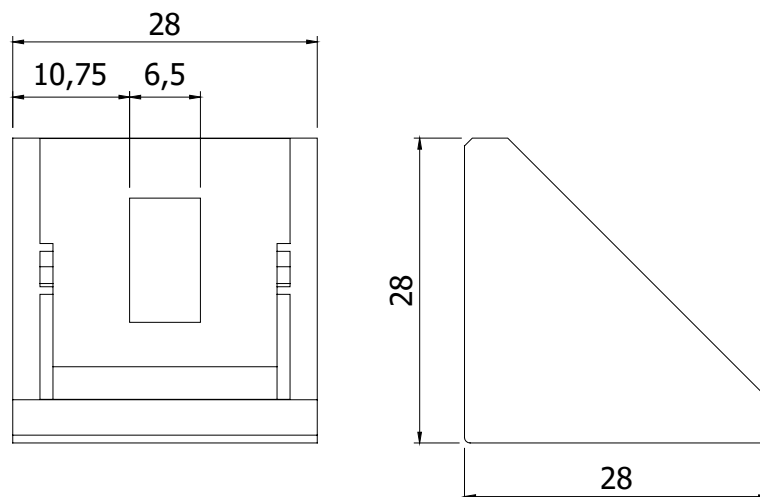

HOEKSTUK 30 x 30, luxury BRACKET 30 X 30, LUXURY

Techn. gegevens / techn. specifications:

- Gegoten aluminium / die-cast aluminum

Kenmerk / features:

- Verbinden van profielen onder een rechte hoek / to connect profiles at right angles
- Afbreekbare centreeerlippen / removable centering lips

| Art. code | Omschrijving / description | Eenheid / unit |
|-----------|---|----------------|
| 123110 | Hoekstuk 30 x 30, luxury Bracket 30 x 30, luxury | Stuk / piece |