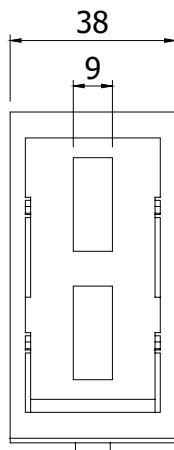

HOEKSTUK 40 x 80, luxury BRACKET 40 X 80, LUXURY

Techn. gegevens / techn. specifications:

- Gegoten aluminium / die-cast aluminum

Kenmerk / features:

- Verbinden van profielen onder een rechte hoek / to connect profiles at right angles
- Afbreekbare centreeerlippen / removable centering lips

	Accessoires / accessories	Eenheid / unit	Art. code
A	Sleufmoer 8 - M8 Sliding block 8 - M8	Stuk / piece	122330
B	Sluitring DIN 125 EV M8 Washer DIN 125 EV M8	Stuk / piece	901708
C	Cilindrische inbusbout M8 x 16 Cylindrical socket screw M8 x 16	Stuk / piece	900148
D	Afdekkap hoekstuk 40 x 80, luxury Cover cap bracket 40 x 80. luxury	Stuk / piece	123123

Art. code

Omschrijving / description

Eenheid / unit

123122	Hoekstuk 40 x 80, luxury Bracket 40 x 80, luxury	Stuk / piece
--------	---	--------------