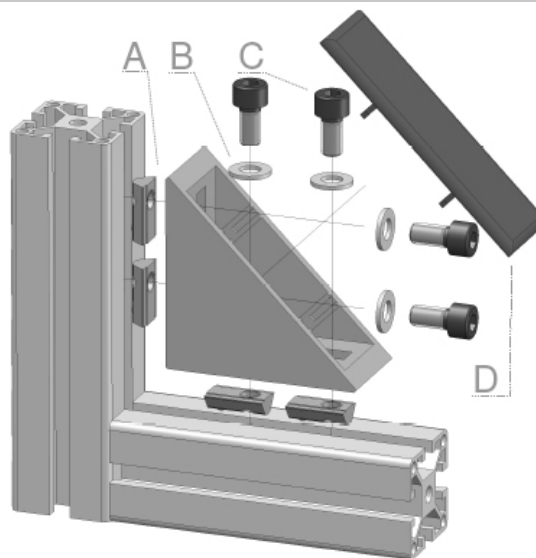

Toepassing / application

POWERED BY BOIKON

Afname / purchase Korting / discount

50 stuks / pieces

10%

Accessoires / accessories

Eenheid / unit

Art. code

	Accessoires / accessories	Eenheid / unit	Art. code
A	Sleufmoer 8 - M8 Sliding block 8 - M8	Stuk / piece	122330
B	Sluitring DIN 125 EV M8 Washer DIN 125 EV M8	Stuk / piece	901708
C	Cilindrische inbusbout M8 x 16 Cylindrical socket screw M8 x 16	Stuk / piece	900148
D	Afdekkap hoekstuk 40 x 80, luxury Cover cap bracket 40 x 80. luxury	Stuk / piece	123123

Art. code

Omschrijving / description

Eenheid / unit

123122	Hoekstuk 40 x 80, luxury Bracket 40 x 80, luxury	Stuk / piece