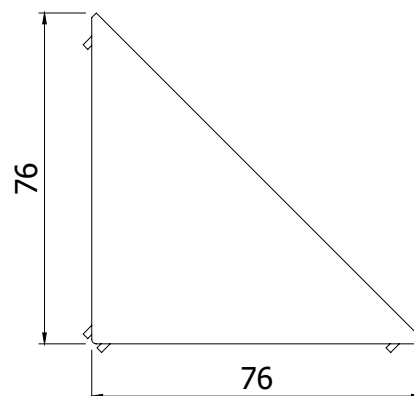

HOEKSTUK 40 x 80, luxury BRACKET 40 X 80, LUXURY

Techn. gegevens / techn. specifications:

- Gegoten aluminium / die-cast aluminum

Kenmerk / features:

- Verbinden van profielen onder een rechte hoek / to connect profiles at right angles
- Afbreekbare centreeerlippen / removable centering lips

Art. code

Omschrijving / description

Eenheid / unit

123122	Hoekstuk 40 x 80, luxury Bracket 40 x 80, luxury	Stuk / piece
--------	---	--------------