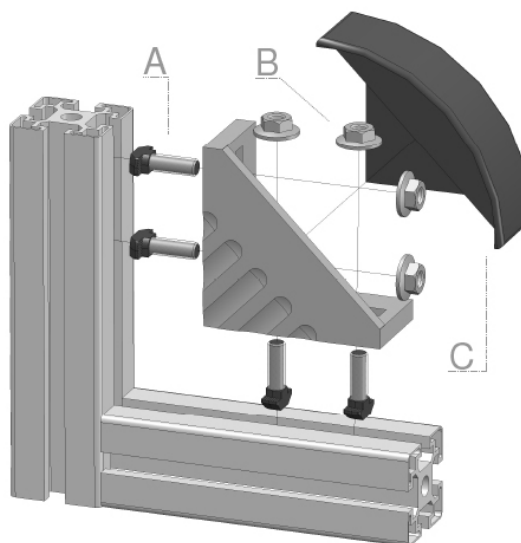

HOEKSTUK 45 x 90, luxury BRACKET 45 X 90, LUXURY

5 8E 8 8S 10

Techn. gegevens / techn. specifications:

- Gegoten aluminium / die-cast aluminum

Kenmerk / features:

- Verbinden van profielen onder een rechte hoek / to connect profiles at right angles
- Afbreekbare centreeerlippen / removable centering lips

Toepassing / application

POWERED BY BOIKON

Afname / purchase	Korting / discount
50 stuks / pieces	10%

Accessoires / accessories		Eenheid / unit	Art. code
A	Hamerkopbout M8 x 25 T-bolt M8 - M6 x 25	Stuk / piece	120210
B	Flensmoer M8 Flange nut M8	Stuk / piece	122000
C	Afdekkap hoekstuk 45 x 90, luxury Cover cap bracket 45 x 90, luxury	Stuk / piece	123133

Art. code	Omschrijving / description	Eenheid / unit
123132	Hoekstuk 45 x 90, luxury Bracket 45 x 90. luxury	Stuk / piece