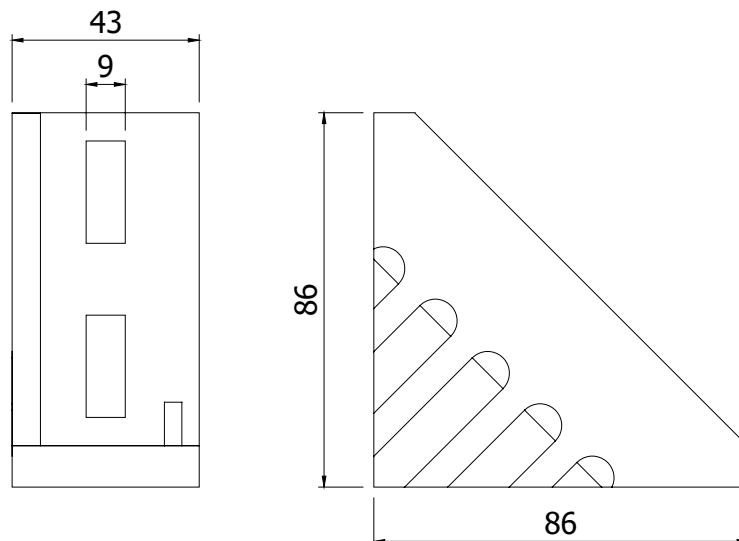

HOEKSTUK 45 x 90, luxury BRACKET 45 X 90, LUXURY

5 8E 8 8S 10

Techn. gegevens / techn. specifications:

- Gegoten aluminium / die-cast aluminum

Kenmerk / features:

- Verbinden van profielen onder een rechte hoek / to connect profiles at right angles
- Afbreekbare centreeerlippen / removable centering lips

Art. code	Omschrijving / description	Eenheid / unit
123132	Hoekstuk 45 x 90, luxury Bracket 45 x 90. luxury	Stuk / piece