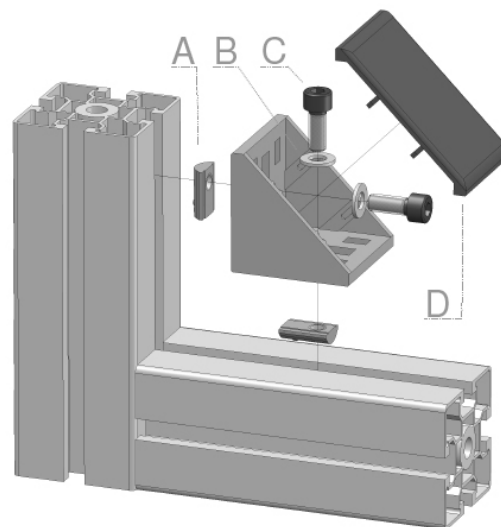

HOEKSTUK 60 x 60, luxury BRACKET 60 X 60, LUXURY

5 8E 8 8S 10

Techn. gegevens / techn. specifications:

- Gegoten aluminium / die-cast aluminum

Kenmerk / features:

- Verbinden van profielen onder een rechte hoek / to connect profiles at right angles
- Afbreekbare centreeerlippen / removable centering lips

Toepassing / application

Afname / purchase	Korting / discount
50 stuks / pieces	10%

Accessoires / accessories		Eenheid / unit	Art. code
A	Sleufmoer 10 - M8 Sliding block 10 - M8	Stuk / piece	122350
B	Sluitring DIN 125 EV M8 Washer DIN 125 EV M8	Stuk / piece	911708
C	Cilindrische inbusbout M8 x 20 Cylindrical socket screw M8 x 20	Stuk / piece	900152
D	Afdekkap hoekstuk 60 x 60, luxury Cover cap bracket 60 x 60, luxury	Stuk / piece	123151

Art. code	Omschrijving / description	Eenheid / unit
123150	Hoekstuk 60 x 60, luxury Bracket 60 x 60, luxury	Stuk / piece