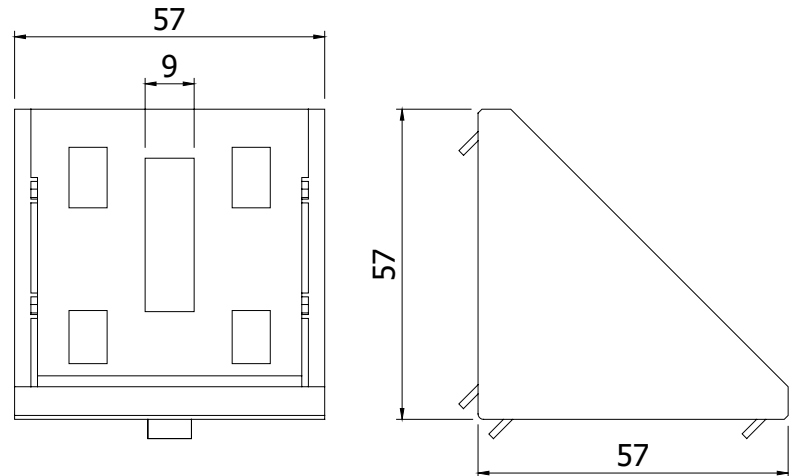

HOEKSTUK 60 x 60, luxury BRACKET 60 X 60, LUXURY

5 8E 8 8S 10

Techn. gegevens / techn. specifications:

- Gegoten aluminium / die-cast aluminum

Kenmerk / features:

- Verbinden van profielen onder een rechte hoek / to connect profiles at right angles
- Afbreekbare centreeerlippen / removable centering lips

Toepassing / application

Afname / purchase	Korting / discount
50 stuks / pieces	10%

Accessoires / accessories		Eenheid / unit	Art. code
A	Sleufmoer 10 - M8 Sliding block 10 - M8	Stuk / piece	122350
B	Sluitring DIN 125 EV M8 Washer DIN 125 EV M8	Stuk / piece	911708
C	Cilindrische inbusbout M8 x 20 Cylindrical socket screw M8 x 20	Stuk / piece	900152
D	Afdekkap hoekstuk 60 x 60, luxury Cover cap bracket 60 x 60, luxury	Stuk / piece	123151

Art. code	Omschrijving / description	Eenheid / unit
123150	Hoekstuk 60 x 60, luxury Bracket 60 x 60, luxury	Stuk / piece