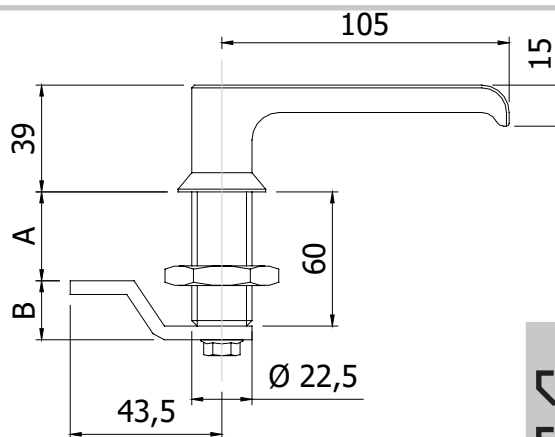

## L-GREEP (MET SLOT) L-HANDLE (WITH LOCK)

5 8E 8 8S 10

### Techn. gegevens / techn. specifications:

- PA / GD-Zn
- Zwart / black

	A	B
8	50	9
10	55	14