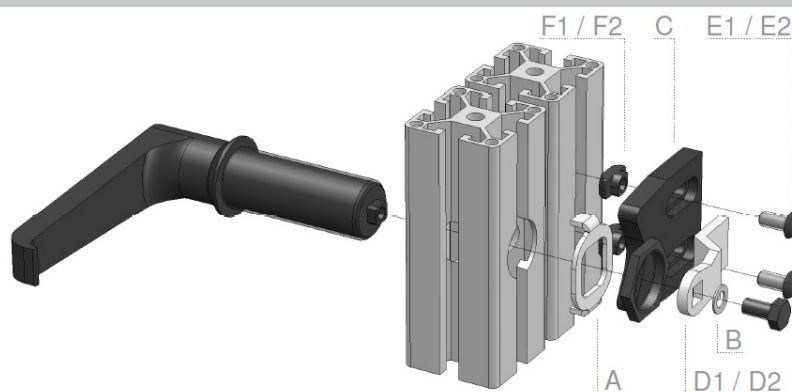

Toepassing / application

Accessoires / accessories

	A	Borgplaat, sleuf 8 / 10 Lock plate, groove 8 / 10	Stuk / piece	14022x
	B	Kartelring DIN 6798A EV M6 Toothed lock washer DIN 6798A ZP M6	Stuk / piece	901906
	C	Sluitplaat voor L-greep en slothuis Lock plate for L-handle and lock housing	Stuk / piece	140216
	D1	Sluitlip voor profiel 40 Latche for profile 40	Stuk / piece	140210
8	E1	Laagbolkopschroef M6 x 12 Button head screw M6 x 12	Stuk / piece	903156
	F1	Hamermoer 8 - M6 T-nut 8 - M6	Stuk / piece	122075
	D2	Sluitlip voor profiel 45 Latche for profile 45	Stuk / piece	140211
10	E2	Laagbolkopschroef M6 x 16 Button head screw M6 x 16	Stuk / piece	903158
	F2	Hamermoer 10 - M6 T-nut 10 - M6	Stuk / piece	122090

Art. code	Omschrijving / description	Eenheid / unit
140200	L-greep zonder slot L-handle without lock	Stuk / piece
140202	L-greep met slot L-handle with lock	Stuk / piece