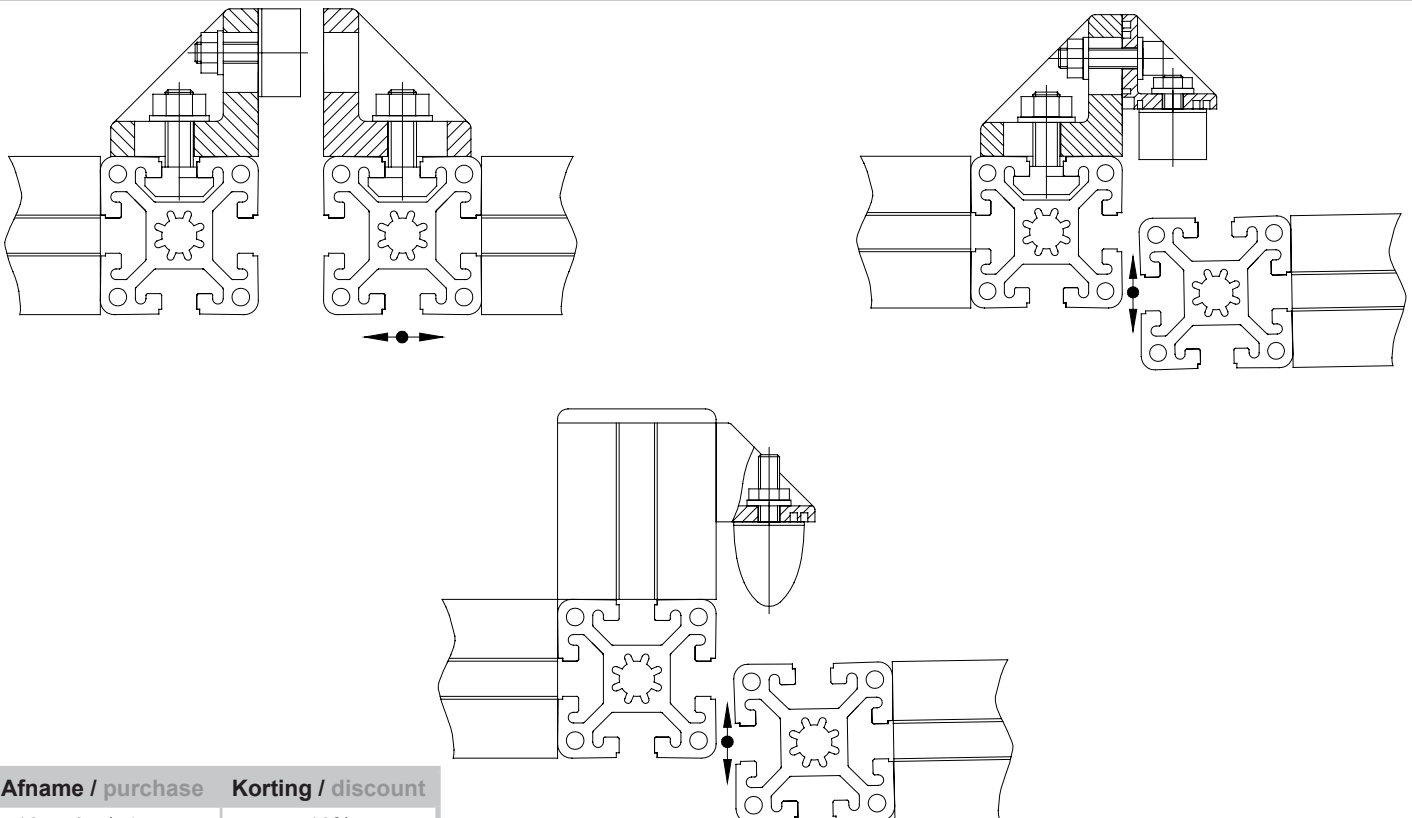

AANSLAGBUFFER STOP BUFFER

Techn. gegevens / techn. specifications:

- Rubber
- Zwart / black
- 50-55 Shore

Kenmerk / feature:

- Als aanslag voor deuren e.d. / stop buffer for doors and the like
- Algemeen te gebruiken als demper / generally use as a damper

A

B

C

Toepassing / application

Afname / purchase	Korting / discount
10 stuks / piece	10%

	Art. code	Omschrijving / description	Eenheid / unit
A	140500	Aanslagbuffer diam. 25 x 15, M6 x 10 Stopbuffer diam. 25 x 15, M6 x 10	Stuk / piece
B	140505	Aanslagbuffer diam. 25 x 12, M6 x 18 Stopbuffer diam. 25 x 12, M6 x 10	Stuk / piece
C	140510	Aanslagbuffer diam. 20 x 24, M6 x 18 Stopbuffer diam. 20 x 24, M6 x 18	Stuk / piece