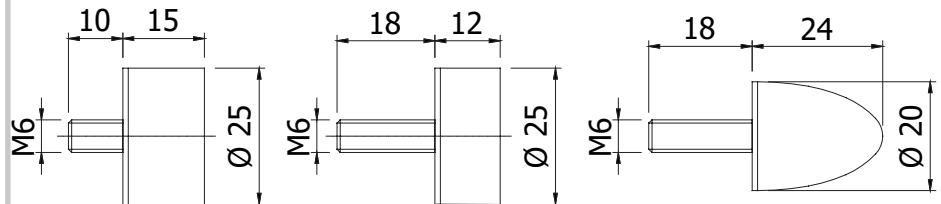

AANSLAGBUFFER STOP BUFFER

Techn. gegevens / techn. specifications:

- Rubber
- Zwart / black
- 50-55 Shore

Kenmerk / feature:

- Als aanslag voor deuren e.d. / stop buffer for doors and the like
- Algemeen te gebruiken als demper / generally use as a damper

A

B

C

Toepassing / application

Afname / purchase	Korting / discount
10 stuks / piece	10%

	Art. code	Omschrijving / description	Eenheid / unit
A	140500	Aanslagbuffer diam. 25 x 15, M6 x 10 Stopbuffer diam. 25 x 15, M6 x 10	Stuk / piece
B	140505	Aanslagbuffer diam. 25 x 12, M6 x 18 Stopbuffer diam. 25 x 12, M6 x 10	Stuk / piece
C	140510	Aanslagbuffer diam. 20 x 24, M6 x 18 Stopbuffer diam. 20 x 24, M6 x 18	Stuk / piece