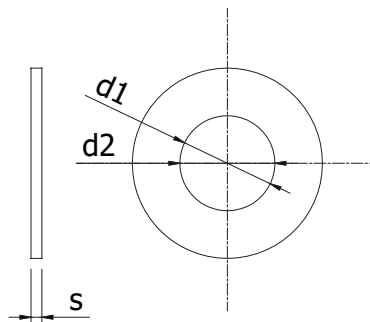

### Techn. gegevens / techn. specifications:

- Staal / steel
- Elektrolytisch verzinkt / zinc plated

Type	d1	d2	s
M3	3,2	7	0,5
M4	4,3	9	0,8
M5	5,3	10	1
M6	6,4	12	1,6
M8	8,4	16	1,6
M10	10,5	20	2
M12	13	24	2,5
M16	17	30	3