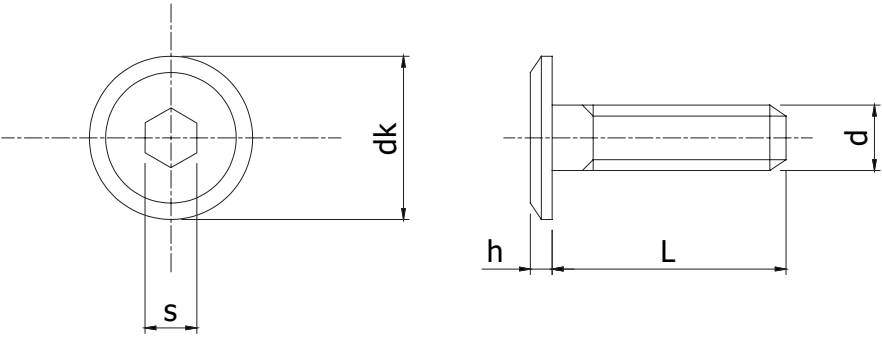

VLAKKE SCHROEF EV
FLAT SCREW ZP

Techn. gegevens / techn. specifications:

- Staal / steel
- Elektrolytisch verzinkt / zinc plated

d	h	s	dk
M6	2,5	4	15

Art. code	Type (d x L)	Eenheid / unit
902200	M6 x 12	Stuk / piece
902205	M6 x 16	Stuk / piece
902210	M6 x 20	Stuk / piece
902215	M6 x 25	Stuk / piece