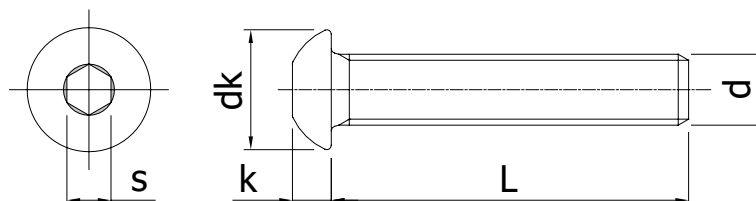

LAAGBOLKOPSCHROEF ISO 7380 EV BUTTON HEAD SCREW ISO 7380 ZP

Techn. gegevens / techn. specifications:

- Staal / steel
- Elektrolytisch verzinkt / zinc plated
- Klasse 10.9 / class 10.9
- ISO 7380

Afname / purchase	Korting / discount
50 stuks / pieces	10%

d	M5	M6	M8
dk	9,5	10,5	14
k	2,75	3,3	4,4
s	3	4	5

Art. code	Type (d x L)	Eenheid / unit
903104	M5 x 10	Stuk / piece
903106	M5 x 12	Stuk / piece
903108	M5 x 16	Stuk / piece
903110	M5 x 20	Stuk / piece
903112	M5 x 25	Stuk / piece
903156	M6 x 12	Stuk / piece
903158	M6 x 16	Stuk / piece
903160	M6 x 20	Stuk / piece
903162	M6 x 25	Stuk / piece
903164	M6 x 30	Stuk / piece
903206	M8 x 14	Stuk / piece
903208	M8 x 16	Stuk / piece
903210	M8 x 20	Stuk / piece
903212	M8 x 25	Stuk / piece
903214	M8 x 30	Stuk / piece
903216	M8 x 35	Stuk / piece
903218	M8 x 40	Stuk / piece
903226	M8 x 60	Stuk / piece
903230	M8 x 80	Stuk / piece