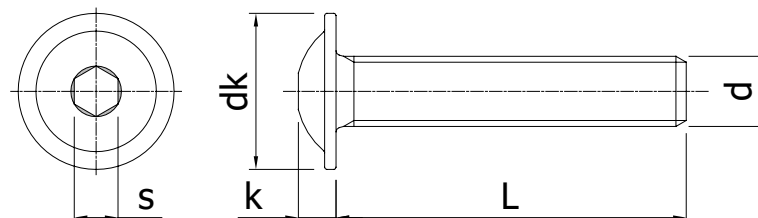

LAAGBOLKOPFLENSSCHROEF EV BUTTON HEAD SCREW WITH FLANGE ZP

Techn. gegevens / techn. specifications:

- Staal / steel
- Elektrolytisch verzinkt / zinc plated
- Klasse 10.9 / class 10.9

Afname / purchase	Korting / discount
50 stuks / pieces	10%

d	M5	M6	M8
dk	9,5	10,5	17
k	2,75	3,3	4,4
s	3	4	5

Art. code	Type (d x L)	Eenheid / unit
903604	M5 x 10	Stuk / piece
903606	M5 x 12	Stuk / piece
903608	M5 x 16	Stuk / piece
903610	M5 x 20	Stuk / piece
903612	M5 x 25	Stuk / piece
903654	M6 x 12	Stuk / piece
903656	M6 x 12	Stuk / piece
903658	M6 x 20	Stuk / piece
903660	M6 x 25	Stuk / piece
903662	M6 x 30	Stuk / piece
903704	M8 x 14	Stuk / piece
903706	M8 x 16	Stuk / piece
903708	M8 x 20	Stuk / piece
903710	M8 x 25	Stuk / piece
903712	M8 x 30	Stuk / piece
903716	M8 x 40	Stuk / piece
903722	M8 x 60	Stuk / piece
903724	M8 x 80	Stuk / piece