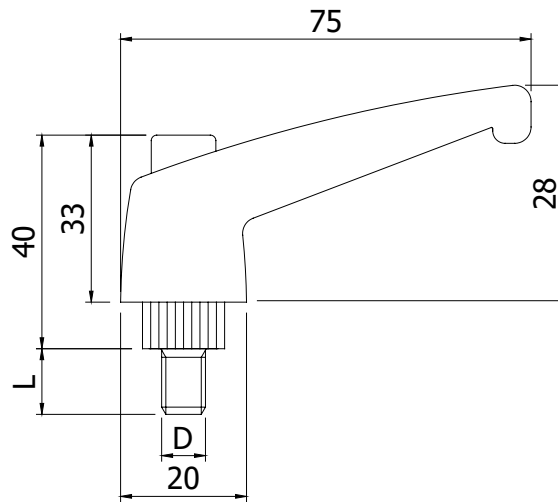

KNIEHEFBOOM CLAMPING LEVER

5 8E 8 8S 10

Techn. gegevens / techn. specifications:

- Kunststof / plastic
- Zwart / black

Kenmerk / feature:

- Handmatig verstellen van bevestigingen / manually adjust connections

	D	L
8	M8	12
10	M8	16

	Art. code	Omschrijving / description	Eenheid / unit
8	140655	Kniehefboom M8 x 12 Clamping lever M8 x 12	Stuk / piece
10	140660	Kniehefboom M8 x 16 Clamping lever M8 x 16	Stuk / piece