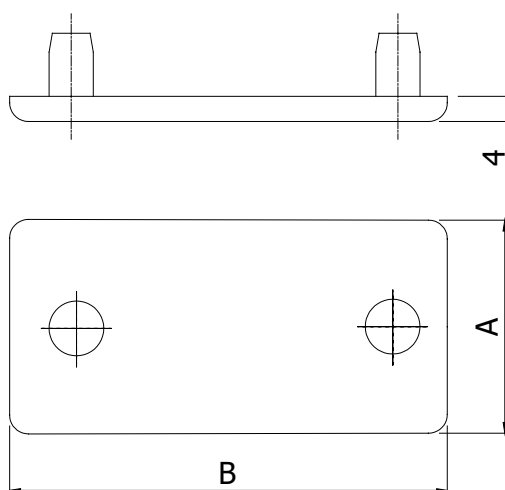

AFDEKKAPPEN SERIE 16 COVER CAPS SERIES 16

Techn. gegevens / techn. specifications:

- PA 6
- Zwart / black

Kenmerk / feature:

- Voor het afdekken van profieleinden / to cover the end faces of profiles

Afname / purchase	Korting / discount
50 stuks / pieces	10%

Art. code	Omschrijving / description (A x B)	Eenheid / unit
143000	Afdekkap 16 x 40 Cover cap 16 x 40	Stuk / piece
143002	Afdekkap 16 x 80 Cover cap 16 x 80	Stuk / piece
143004	Afdekkap 16 x 120 Cover cap 16 x 120	Stuk / piece
143006	Afdekkap 16 x 160 Cover cap 16 x 160	Stuk / piece