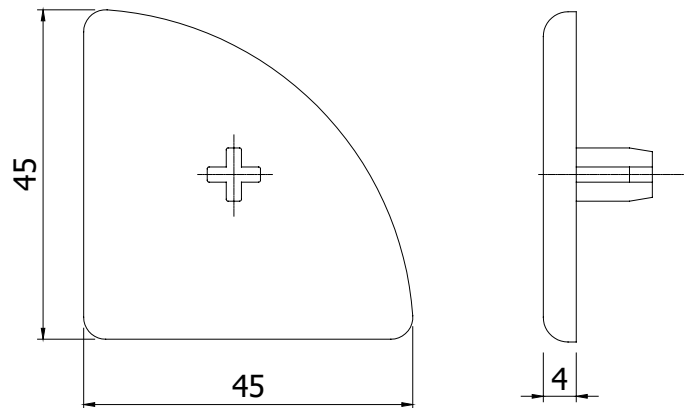

AFDEKKAP 45 x 45L - R COVER CAP 45 X 45L - R

5 8E 8 8S 10

Techn. gegevens / techn. specifications:

- PA 6
- Zwart / black

Kenmerk / feature:

- Voor het afdekken van profieleinden / to cover the end faces of profiles

Afname / purchase	Korting / discount
50 stuks / pieces	10%

Art. code	Omschrijving / description	Eenheid / unit
143047	Afdekkap 45 x 45L - R Cover cap 45 x 45L - R	Stuk / piece