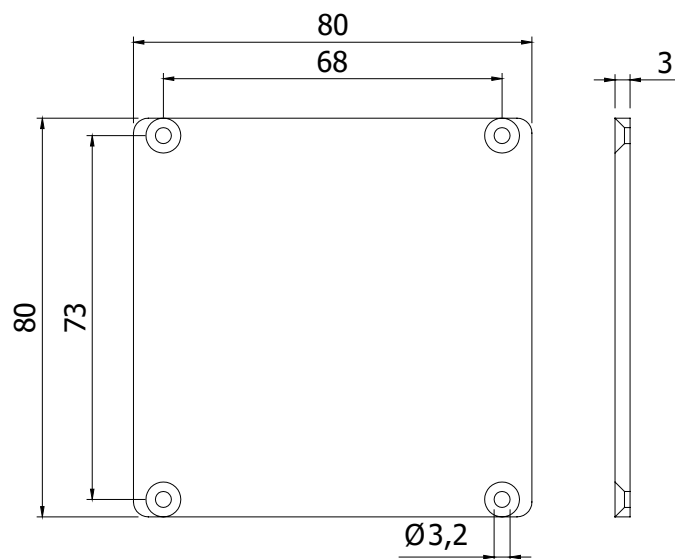

AFDEKKAP KABELPROFIEL 80 x 80 COVER CAP CABLE DUCT 80 X 80

Techn. gegevens / techn. specifications:

- Staal / steel
- Elektrolytisch verzinkt / zinc plated

Art. code	Omschrijving / description	Eenheid / unit
143344	Afdekkap kabelprofiel 80 x 80 Cover cap cable duct 80 x 80	Stuk / piece
143346	Schroef DIN 7982 ST 2.9 x 13 A2 Screw DIN 7982 ST 2.9 x 13 A2	Stuk / piece